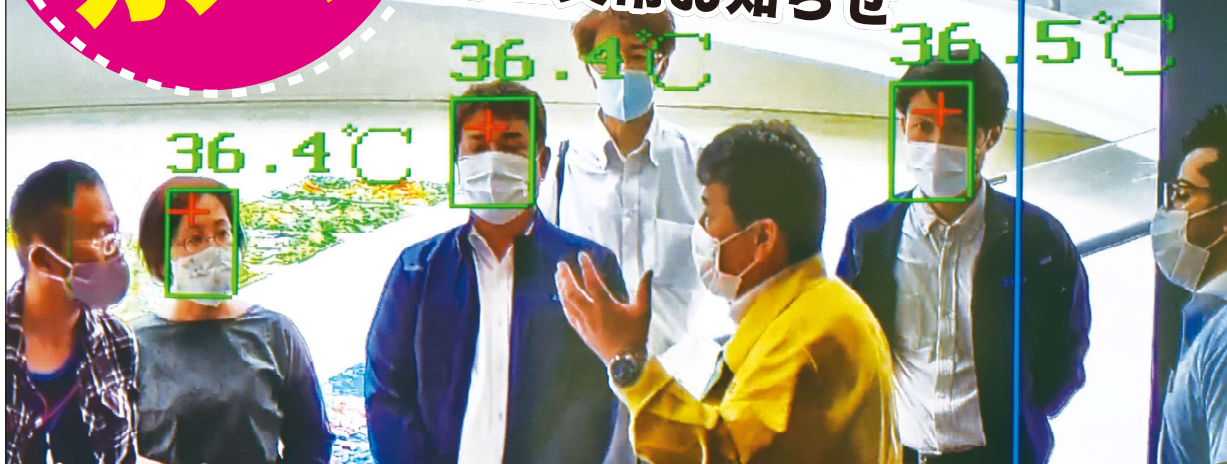

非接触 **検温**
カメラ

体温異常アナウンスと
LEDライト発光による
体温異常お知らせ

日常のコロナ対策！

体温感知カメラで来場者の体温を確認

2020年6月
長崎原爆資料館にも
導入されました
(記者会見の様様)

- 管理業務の責任体制を確立
- 来場者が自分で体温を認識できます
- 導入は公共施設では必須の設備です

低価格又はリースで導入可能！

リースの場合：月/税込み